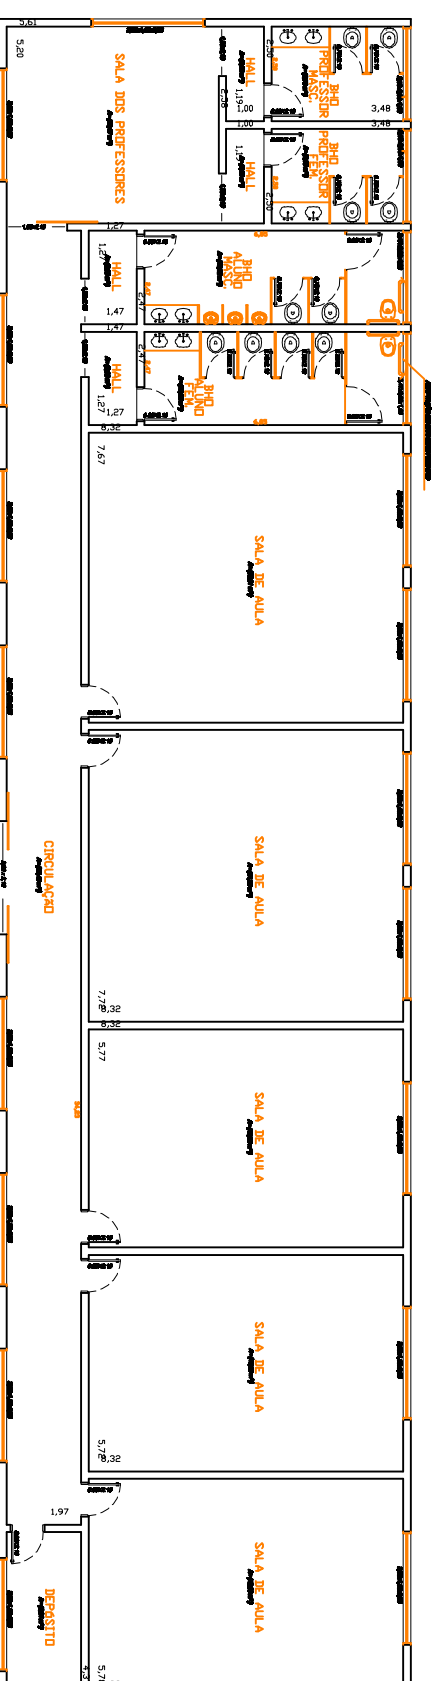

Caixa Postal 02 - TEL(35)3571-5051 WWW.MUZ.IF.SULDEMINAS.EDU.BR

INSTITUTO FEDERAL DO SUL DE MINAS CAMPUS MUZAMBINHO

CONTEUDO ADAPTAÇÃO DE ACESSIBILIDADE PRÉDIO PROEJA E EDIFICAÇÕES

ÁREA	ARQUITETÔNICO	ESTRUTURAL	ELETRICO	HIDR. - SANITÁRIO	TIPO
Total	1