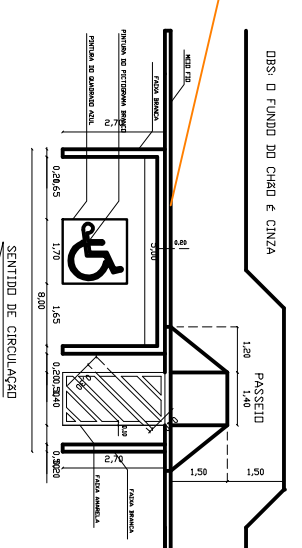

INSTITUTO FEDERAL DE
EDUCAÇÃO, CIÊNCIA E TECNOLOGIA
SUL DE MINAS GERAIS
Campus Muzambinho

Instituto Federal de Educação, Ciência e Tecnologia

Sul de Minas Gerais – Campus Muzambinho

Estrada Muzambinho, Km 35 - Bairro Morro Preto - Muzambinho - MG - 37890-000

Caixa Postal 02 - TEL(35)3571-5051 WWW.MUZ.IF.SULDEMINAS.EDU.BR

INSTITUTO FEDERAL DO SUL DE MINAS CAMPUS MUZAMBINHO

CONTEUDO ADAPTAÇÃO DE ACESSIBILIDADE PRÉDIO PROEJA E EDIFICAÇÕES

ÁREA	ARQUITETÔNICO	ESTRUTURAL	ELETRICO	HIDR. - SANITÁRIO	TIPO
Total	1