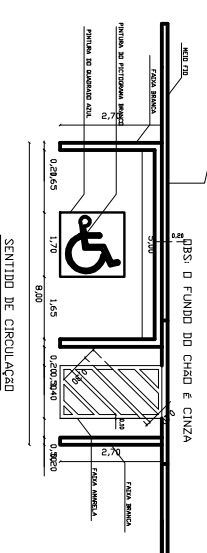

INSTITUTO FEDERAL DE
EDUCAÇÃO, CIÊNCIA E TECNOLOGIA
SUL DE MINAS GERAIS
Campus Muzambinho

Instituto Federal de Educação, Ciência e Tecnologia

Sul de Minas Gerais – Campus Muzambinho

Estrada Muzambinho, Km 35 - Bairro Morro Preto - Muzambinho - MG - 37890-000

Caixa Postal 02 - TEL(35)3571-5051 WWW.MUZ.IF.SULDEMINAS.EDU.BR

INSTITUTO FEDERAL DO SUL DE MINAS CAMPUS MUZAMBINHO

CONTEUDO ADAPTAÇÃO DE ACESSIBILIDADE PRÉDIO PROEJA E EDIFICAÇÕES

ÁREA	ARQUITETÔNICO	ESTRUTURAL	ELETRICO	HIDR. - SANITÁRIO	TIPO
Total	1