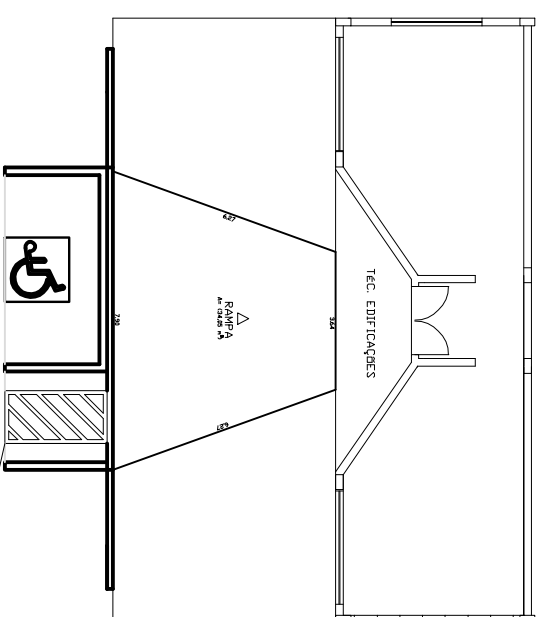

Caixa Postal 02 - TEL(35)3571-5051 WWW.MUZ.IF.SULDEMINAS.EDU.BR

INSTITUTO FEDERAL DO SUL DE MINAS CAMPUS MUZAMBINHO

CONTEUDO ADAPTAÇÃO DE ACESSIBILIDADE PRÉDIO PROEJA E EDIFICAÇÕES

ÁREA	ARQUITETÔNICO	ESTRUTURAL	ELETRICO	HIDR. - SANITÁRIO	TIPO
Total	1